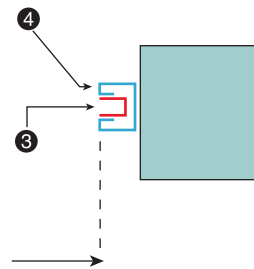

MONTAGGIO IN LUCE

SEZIONE VERTICALE

LEGENDA

- ① veletta in lamiera pressopiegata
- ② distanza minima dal soffitto 40 cm c.ca
- ③ guide da mm 30 - 40 - 50 - 60, spessore 20/10
- ④ pressopiegato distanziatore e di rinforzo (su richiesta)
- ⑤ stipite-distanziatore

SEZIONI ORIZZONTALI

soluz 1

soluz 2

MONTAGGIO OLTRE LUCE

SEZIONE VERTICALE

LEGENDA

- ① veletta, occorre indicare la misura H
- ② guide da mm 30 - 40 - 50 - 60, spessore 20/10
- ③ mazzetta, occorre indicare la misura L
- ④ angolare spessore 30/10 (su richiesta)
- ⑤ staffa per fissaggio bandiera

SEZIONI ORIZZONTALI

soluz 1

soluz 2