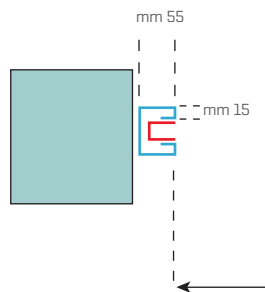

MONTAGGIO IN LUCE

SEZIONE VERTICALE

LEGENDA

- ① veletta in lamiera pressopiegata
- ② distanza minima dal soffitto 40 cm c.ca
- ③ guide da mm 30 - 40 - 50 - 60, spessore 20/10
- ④ pressopiegato distanziatore e di rinforzo (su richiesta)
- ⑤ stipite-distanziatore

SEZIONI ORIZZONTALI

soluz 1

soluz 2

MONTAGGIO OLTRE LUCE

SEZIONE VERTICALE

LEGENDA

- ① veletta, occorre indicare la misura H
- ② guide da mm 30 - 40 - 50 - 60, spessore 20/10
- ③ mazzetta, occorre indicare la misura L
- ④ angolare spessore 30/10 (su richiesta)
- ⑤ staffa per fissaggio bandiera

SEZIONI ORIZZONTALI

soluz 1

soluz 2