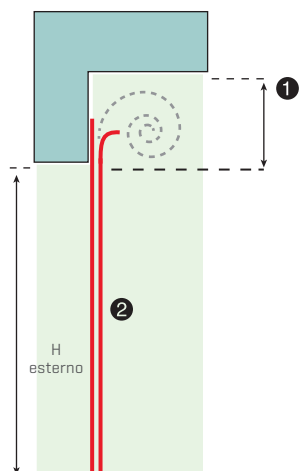

MONTAGGIO IN LUCE

SEZIONE VERTICALE

LEGENDA

- ① veletta in lamiera pressopiegata
- ② distanza minima dal soffitto 40 cm c.ca
- ③ guide da mm 30 - 40 - 50 - 60, spessore 20/10
- ④ pressopiegato distanziatore e di rinforzo (su richiesta)
- ⑤ stipite-distanziatore

SEZIONI ORIZZONTALI

soluz 1

soluz 2

MONTAGGIO OLTRE LUCE

SEZIONE VERTICALE

LEGENDA

- ① veletta, occorre indicare la misura H
- ② guide da mm 30 - 40 - 50 - 60, spessore 20/10
- ③ mazzetta, occorre indicare la misura L
- ④ angolare spessore 30/10 (su richiesta)
- ⑤ staffa per fissaggio bandiera

SEZIONI ORIZZONTALI

soluz 1

soluz 2