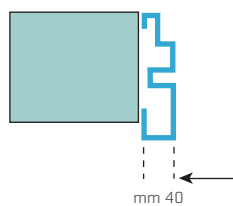

MONTAGGIO IN LUCE

SEZIONE VERTICALE

LEGENDA

- ① veletta in lamiera pressopiegata
- ② distanza minima dal soffitto 40 cm c.ca
- ③ guide da mm 30 - 40 - 50 - 60, spessore 20/10
- ④ pressopiegato distanziatore e di rinforzo (su richiesta)
- ⑤ stipite-distanziatore

SEZIONI ORIZZONTALI

soluz 1

soluz 2

MONTAGGIO OLTRE LUCE

SEZIONE VERTICALE

LEGENDA

- ① veletta, occorre indicare la misura H
- ② guide da mm 30 - 40 - 50 - 60, spessore 20/10
- ③ mazzetta, occorre indicare la misura L
- ④ angolare spessore 30/10 (su richiesta)
- ⑤ staffa per fissaggio bandiera

SEZIONI ORIZZONTALI

soluz 1

soluz 2