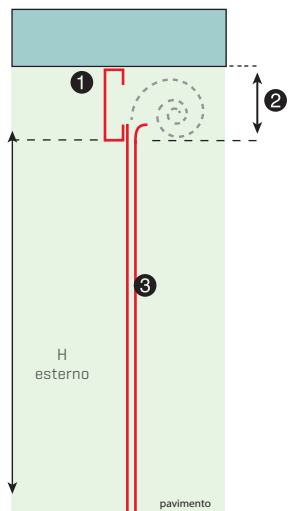

MONTAGGIO IN LUCE

SEZIONE VERTICALE

LEGENDA

- ① veletta in lamiera pressopiegata
- ② distanza minima dal soffitto 40 cm c.ca
- ③ guide da mm 30 - 40 - 50 - 60, spessore 20/10
- ④ pressopiegato distanziatore e di rinforzo (su richiesta)
- ⑤ stipite-distanziatore

SEZIONI ORIZZONTALI

soluz 1

soluz 2

MONTAGGIO OLTRE LUCE

SEZIONE VERTICALE

LEGENDA

- ① veletta, occorre indicare la misura H
- ② guide da mm 30 - 40 - 50 - 60, spessore 20/10
- ③ mazzetta, occorre indicare la misura L
- ④ angolare spessore 30/10 (su richiesta)
- ⑤ staffa per fissaggio bandiera

SEZIONI ORIZZONTALI

soluz 1

soluz 2